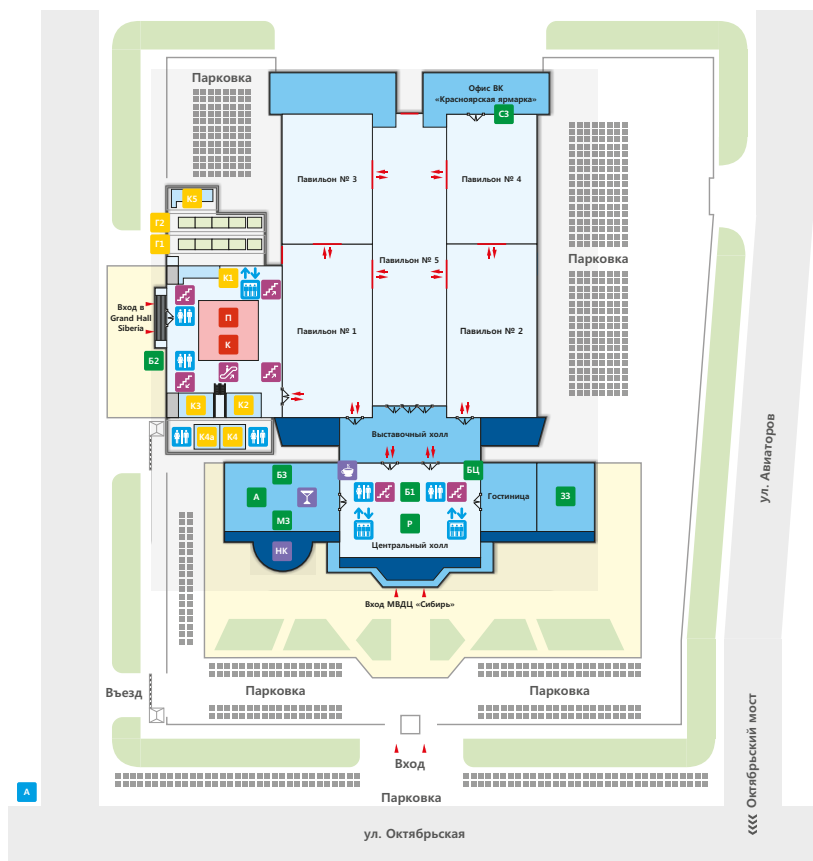

План МВДЦ «Сибирь» и Grand Hall Siberia

Условные обозначения

- **П** Парадный зал (1 этаж, 1200 кв. м)
- **К** Концертный зал (2 этаж, 1716 мест)
- **К1** Конференц-зал № 1 (1 этаж, 2 уровень, 30-40 мест)
- **К2** Конференц-зал № 2 (1 этаж, 2 уровень, 35-65 мест)
- **К3** Конференц-зал № 3 (1 этаж, 2 уровень, 65-90 мест)
- **К4** Конференц-зал № 4 (3 этаж, 65 мест)
- **К4а** Конференц-зал № 4а (3 этаж, 65 мест)
- **К5** Конференц-зал № 5 (4 этаж, 50 мест)
- **Г1** Гриммерные и офисные помещения (2 этаж)
- **Г2** Гриммерные и офисные помещения (3 этаж)

- **Б3** Большой конференц-зал для переговоров (2 этаж, 90 мест)
- **М3** Малый конференц-зал для переговоров (2 этаж, 32 места)
- **А** Конференц-зал «Амфитеатр» (3 этаж, 235 мест)
- **З3** Зал заседаний (1 этаж, 32 места)
- **С3** Средний конференц-зал (3 этаж, здание офиса ВК «Красноярская ярмарка», 90 мест)
- **БЦ** Бизнес-центр
- **Р** Регистрация участников
- **Б1** Билетная касса для выставок
- **Б2** Билетная касса для концертных и культурно-массовых мероприятий в Grand Hall Siberia

Выставочные площадки

- Лифт
- Кафе
- Туалет и гардероб
- Ресторан
- Эскалатор
- Ночной клуб
- Лестничная клетка
- Автобусная остановка